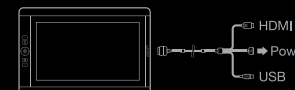

CSATLAKOZÁS

Kábelek	Wacom's 3-in-1: Video (HDMI), USB 2.0, AC Power
PC és Mac csatlakozás	HDMI és USB
Kijelzőcsatlakozás	Wacom's 3-in-1 cable
Periférikus csatlakozás	USB 2.0 port